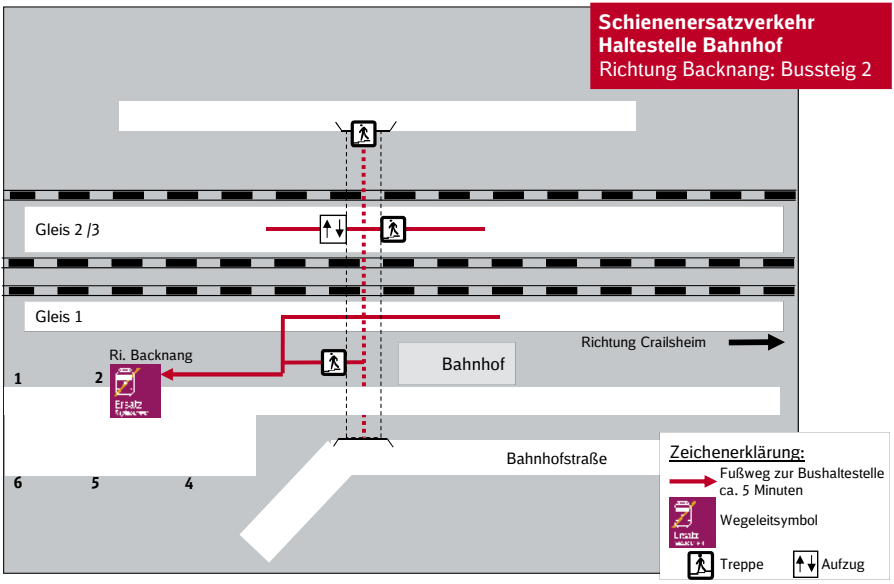

Schienenersatzverkehr (SEV)

Sehr geehrte Fahrgäste,

von **Freitag, 31. Mai (ab 5 Uhr) bis einschließlich Sonntag, 2. Juni 2019** finden zwischen Backnang und Murrhardt Gleisbauarbeiten zur Beseitigung einer Schlammsstelle statt. Dazu muss dieser Streckenabschnitt voll gesperrt werden. Die Züge **fallen** auf dem Abschnitt **Stuttgart-Backnang aus**. Zwischen Stuttgart und Backnang nutzen Sie bitte die S-Bahn. Es wird ein Ersatzverkehr mit Bussen zwischen **Backnang und Murrhardt** eingerichtet.

Zug	SEVR4 149	S3 7375 ⌚	RB 19934 ⌚	SEVR4 148	S3 7379 ⌚
von					
Schwäbisch Hall-Hessental			23 07		
Gaildorf West			23 15		
Fichtenberg			23 20		
Fornsbach			23 25		
Murrhardt			23 28		
Murrhardt / Bahnhof	22 38		23 38		
Sulzbach (Murr) / Bahnhof	22 47		23 47		
Oppenweiler / Ortsmitte	22 53		23 53		
Backnang / Bahnhof	23 07		0 07		
Backnang	3	23 11			0 11
Stuttgart Hbf	o	▲ 23 45			▲ 0 45
nach		S-Vai- hingen			S-Vai- hingen

- 1** 31. Mai
4 31. Mai, 1. Jun
5 2. Jun
 ▲ Stuttgart Hbf (tief)

Backnang

Schienerersatzverkehr
Haltestelle Bussteig 5A

Oppenweiler

Schienerersatzverkehr
Haltestelle Ortsmitte

Sulzbach an der Murr

**Haltestelle
Bahnhof**

Zeichenerklärung:

-  Wegeleitsymbol
-  Aufzug
-  Treppe
-  Fußweg zur SEV-Bushaltestelle:
ca. 3 min

Murrhardt

**Schienersatzverkehr
Haltestelle Bahnhof
Richtung Backnang: Bussteig 2**

Zeichenerklärung:

-  Fußweg zur Bushaltestelle
ca. 5 Minuten
-  Wegeleitsymbol
-  Treppe
-  Aufzug