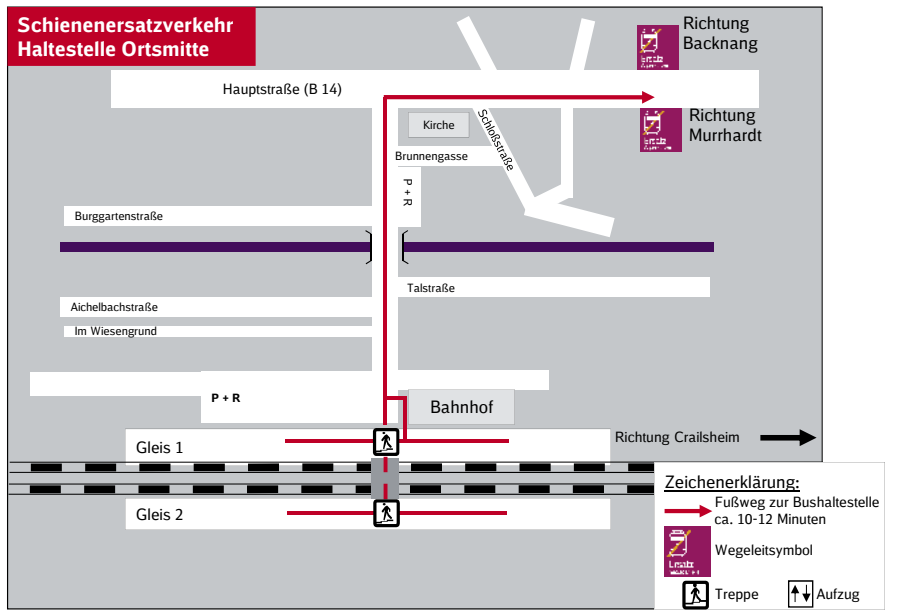

Schienenersatzverkehr (SEV)

Sehr geehrte Fahrgäste,

von **Freitag, 31. Mai (ab 5 Uhr) bis einschließlich Sonntag, 2. Juni 2019** finden zwischen Backnang und Murrhardt Gleisbauarbeiten zur Beseitigung einer Schlammsstelle statt. Dazu muss dieser Streckenabschnitt voll gesperrt werden. Die Züge **fallen** auf dem Abschnitt **Stuttgart-Backnang aus**. Zwischen Stuttgart und Backnang nutzen Sie bitte die S-Bahn. Es wird ein Ersatzverkehr mit Bussen zwischen **Backnang und Murrhardt** eingerichtet.

Bitte beachten Sie, dass die Ersatzbusse nicht immer die Haltestellen direkt am Bahnhof anfahren.

Haltestelle der Ersatzbusse:

- Backnang, ZOB Bussteig 5A
- Oppenweiler (Württ), Ortsmitte
- Sulzbach (Murr), Bahnhof
- Murrhardt, ZOB Bussteig 2

- 1** 31. Mai
4 31. Mai, 1. Jun
5 2. Jun
 ▲ Stuttgart Hbf (tief)

Backnang

Schienerersatzverkehr
Haltestelle Bussteig 5A

Oppenweiler

Schienerersatzverkehr
Haltestelle Ortsmitte

Sulzbach an der Murr

**Haltestelle
Bahnhof**

Zeichenerklärung:

-  Wegeleitsymbol
-  Aufzug
-  Treppe
-  Fußweg zur SEV-Bushaltestelle:
ca. 3 min

Murrhardt

**Schienersatzverkehr
Haltestelle Bahnhof
Richtung Backnang: Bussteig 2**

Zeichenerklärung:

-  Fußweg zur Bushaltestelle
ca. 5 Minuten
-  Wegeleitsymbol
-  Treppe
-  Aufzug