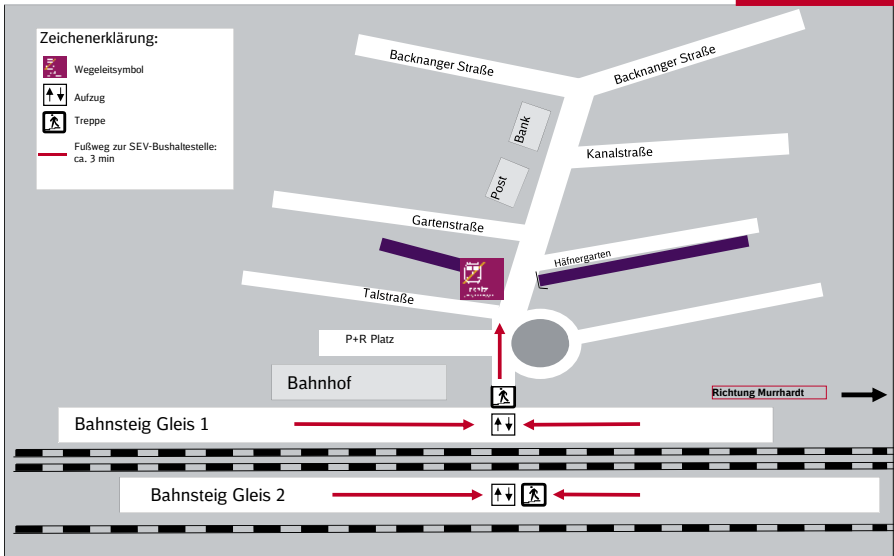

Bitte beachten Sie, dass die Ersatzbusse nicht immer die Haltestellen direkt am Bahnhof anfahren.

Haltestelle der Ersatzbusse:

- Backnang, ZOB Bussteig 5A
- Oppenweiler (Württ), Ortsmitte
- Sulzbach (Murr), Bahnhof
- Murrhardt, ZOB Bussteig 2

Zug	SEVR4 149	S3 7375 ⌚	RB 19934 ⌚	SEVR4 148	S3 7379 ⌚
von					
Schwäbisch Hall-Hessental			23 07		
Gaildorf West			23 15		
Fichtenberg			23 20		
Fornsbach			23 25		
Murrhardt			23 28		
Murrhardt / Bahnhof	22 38		23 38		
Sulzbach (Murr) / Bahnhof	22 47		23 47		
Oppenweiler / Ortsmitte	22 53		23 53		
Backnang / Bahnhof	23 07		0 07		
Backnang	3	23 11			0 11
Stuttgart Hbf	o	▲ 23 45			▲ 0 45
nach		S-Vai- hingen			S-Vai- hingen

- 1** 31. Mai
4 31. Mai, 1. Jun
5 2. Jun
 ▲ Stuttgart Hbf (tief)

Backnang

Schienerersatzverkehr
Haltestelle Bussteig 5A

Oppenweiler

Schienerersatzverkehr
Haltestelle Ortsmitte

Sulzbach an der Murr

**Haltestelle
Bahnhof**

Zeichenerklärung:

-  Wegeleitsymbol
-  Aufzug
-  Treppe
-  Fußweg zur SEV-Bushaltestelle:
ca. 3 min

Murrhardt

**Schienersatzverkehr
Haltestelle Bahnhof
Richtung Backnang: Bussteig 2**

Zeichenerklärung:

-  Fußweg zur Bushaltestelle
ca. 5 Minuten
-  Wegeleitsymbol
-  Treppe
-  Aufzug