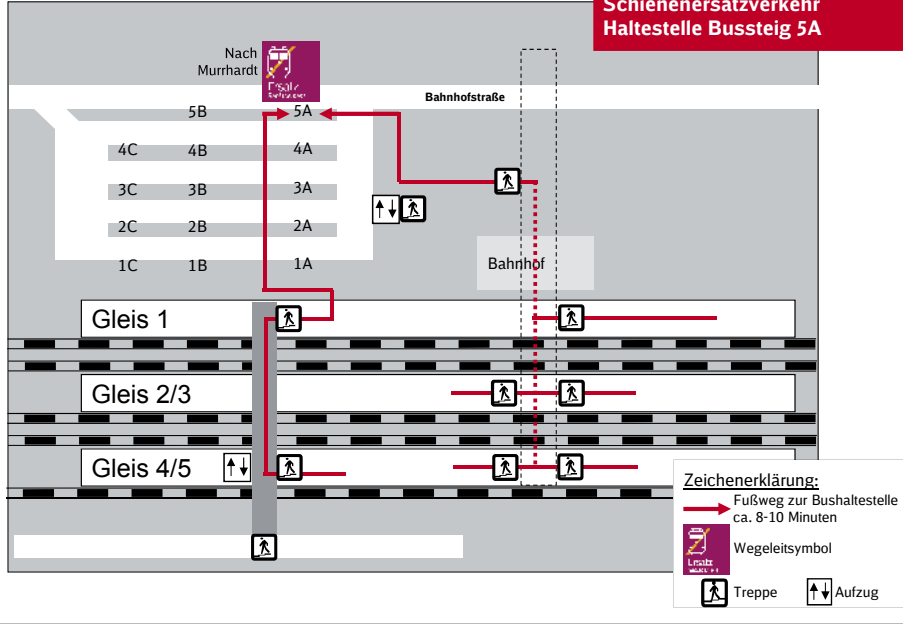

Backnang

Schienerersatzverkehr
Haltestelle Bussteig 5A